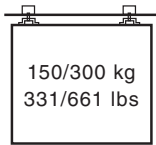

+INFO

www.klein-europe.com

min. 34 mm

min. 1 5/16"

K 150

K 300